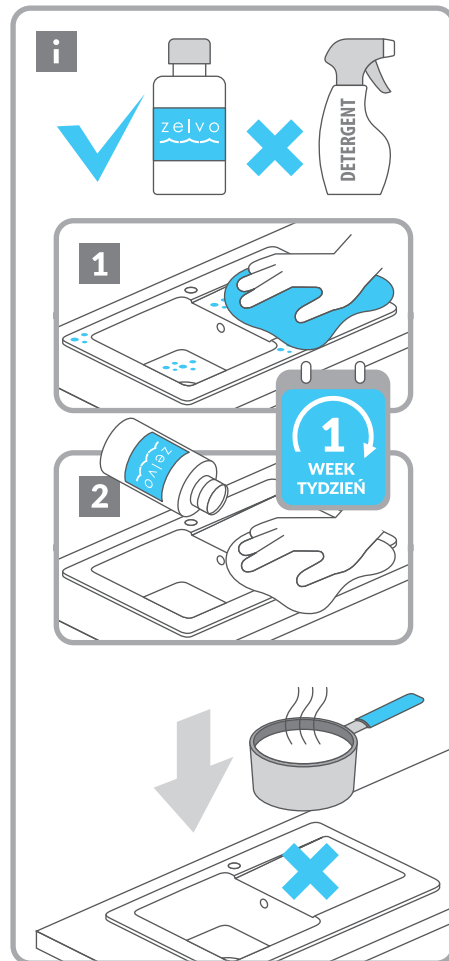

Polanka 330
32-400 Myślenice
Polska
zelvo@zelvo.pl
www.zelvo.pl

**TECHNICAL SUPPORT
POMOC TECHNICZNA**
+48 661 437 684