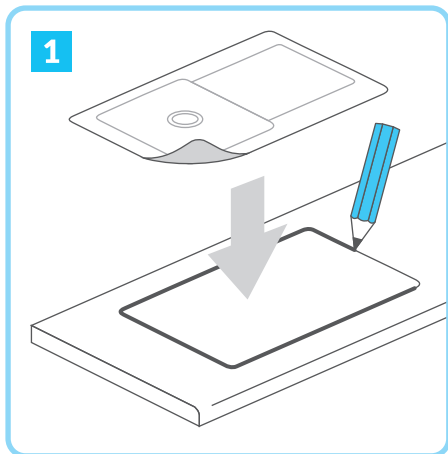

Polanka 330
32-400 Myślenice
Polska
zelvo@zelvo.pl
www.zelvo.pl

**TECHNICAL SUPPORT
POMOC TECHNICZNA**
+48 661 437 684