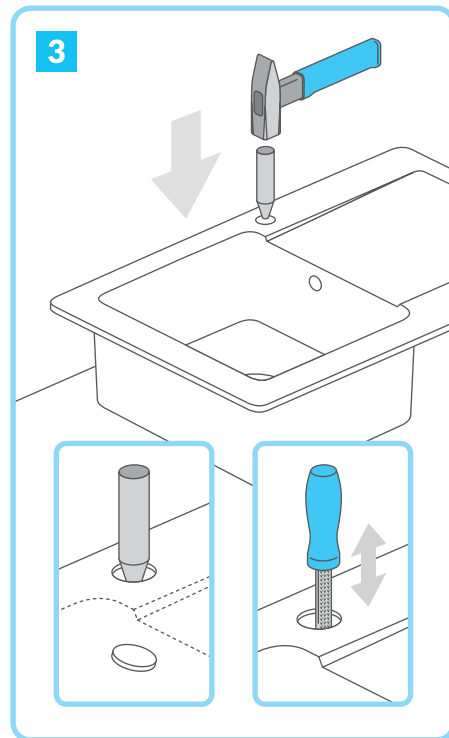

Polanka 330
32-400 Myślenice
Polska
zelvo@zelvo.pl
www.zelvo.pl

**TECHNICAL SUPPORT
POMOC TECHNICZNA**
+48 661 437 684