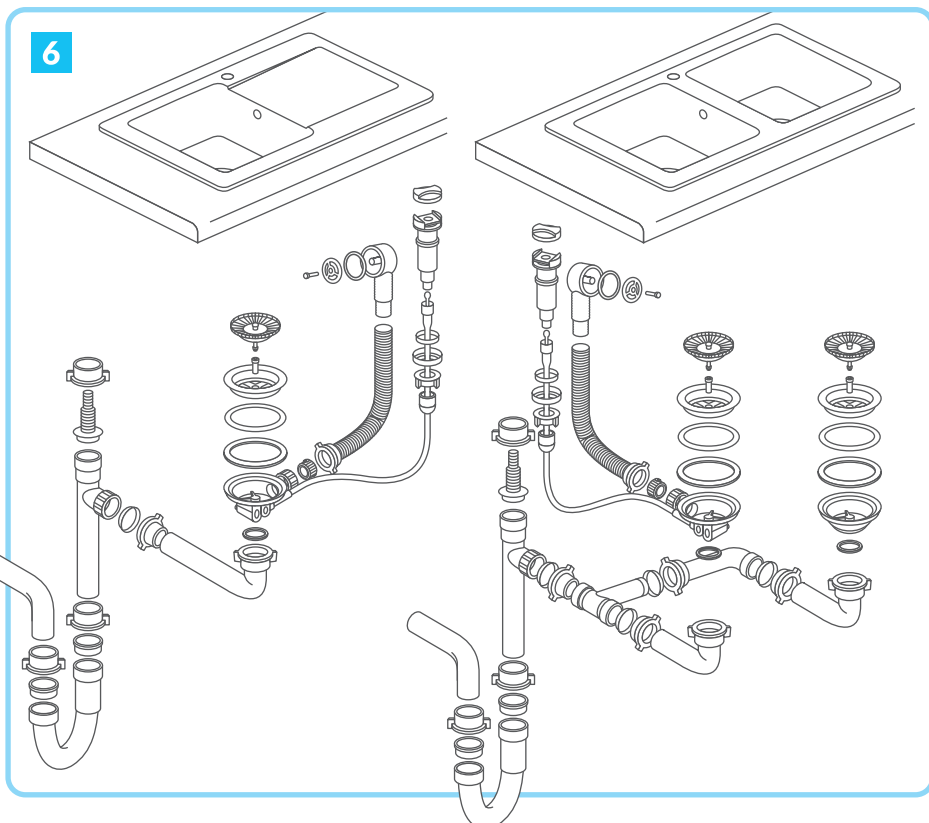

Polanka 330
32-400 Myślenice
Polska
zelvo@zelvo.pl
www.zelvo.pl

**TECHNICAL SUPPORT
POMOC TECHNICZNA**
+48 661 437 684